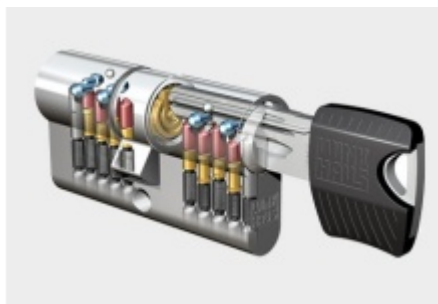

Náhradní klíč pro cylindrickou vložku Winkhaus keyTec RPE - 4. bezpečnostní třída Modrá

ID produktu: 13800

Náhradní klíč pro cylindrické vložky Winkhaus KeyTec RPE

Při objednávce nové vložky a dodatečných klíčů pošlete prosím objednávku klíče společně v objednávce s vložkou.

Vaše cena bez DPH

189 Kč

Vaše cena s DPH

228,69 Kč

Zobrazit produkt

PŘÍSLUŠENSTVÍ

**Cylindrická vložka 4.
bezpečnostní třída Winkhaus
keyTec RPE**

Winkhaus

OD OD 1 502 Kč

1 ks

**Cylindrická vložka s otočným
knoflíkem Winkhaus XR
3.třída**

Winkhaus

OD OD 1 035 Kč

5 pracovních dní