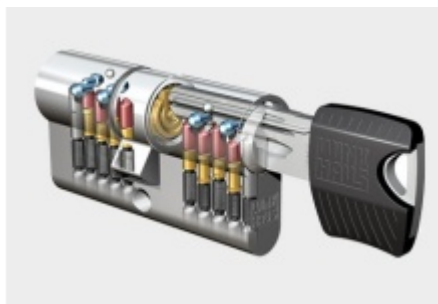

Náhradní klíč pro cylindrickou vložku Winkhaus keyTec RPE - 4. bezpečnostní třída Modrá

ID produktu: 13800

Náhradní klíč pro cylindrické vložky Winkhaus KeyTec RPE

Při objednávce nové vložky a dodatečných klíčů pošlete prosím objednávku klíče společně v objednávce s vložkou.

Vaše cena bez DPH **7,71 €**

Vaše cena s DPH **9,33 €**

Zobrazit produkt

PŘÍSLUŠENSTVÍ

**Cylindrická vložka 4.
bezpečnostní třída Winkhaus
keyTec RPE**

Winkhaus

OD OD 61,31 €

1 ks