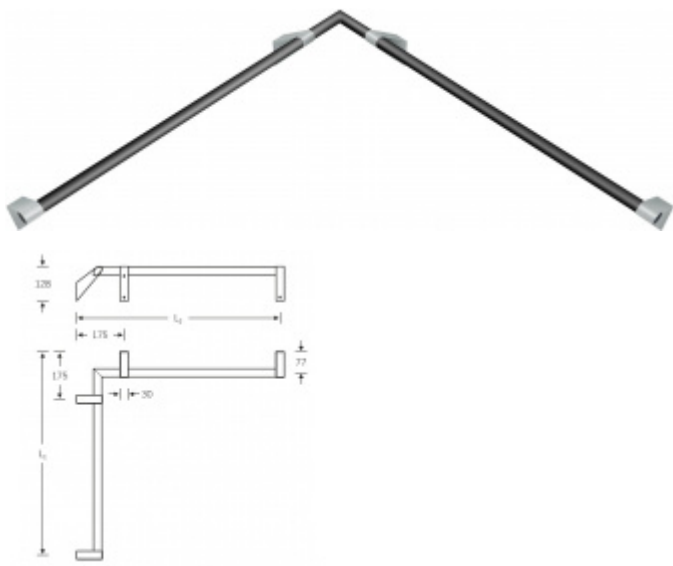

Produktový list

platný k 21. 9. 2024

luxusnikovani.cz
DELIVERED BY EFB

Madlo na zeď FSB 82 8404

FSB

Madlo na zeď s ergonomickým tvarem - rohové

Materiál: hliník se speciálními povrchovými úpravami

Tento model kování je možné dodat v barvách [Les Couleurs®](#) [Le Corbusier](#).

<https://www.luxusnikovani.cz/corbusier>

L1=750mm - L2=750mm

[Madlo na zeď FSB 82 8404](#)

[L1=750mm - L2=750mm, Úchyty - šedá metalíza - Tyč - šedá antracit metalíza](#)

DETAIL

Termín bude prověřen u dodavatele