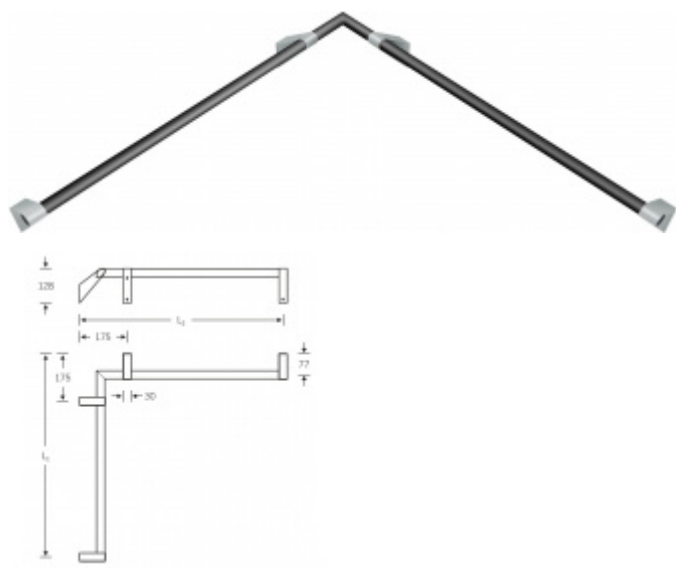

## Madlo na zeď FSB 82 8404

**FSB**

Madlo na zeď s ergonomickým tvarem - rohové

Materiál: hliník se speciálními povrchovými úpravami

Tento model kování je možné dodat v barvách [Les Couleurs®](#) [Le Corbusier](#).