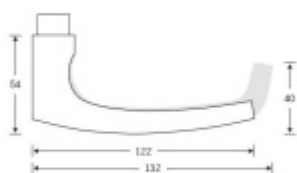

Eloxovaný hliník

[Kování FSB 12 1015 ASL](#)
[Eloxovaný hliník, klikla / klikla, Bez rozety/otvoru pro klíč](#)

DETAIL

Termín bude prověřen u dodavatele

1 290 Kč bez DPH
1 560,9 Kč s DPH