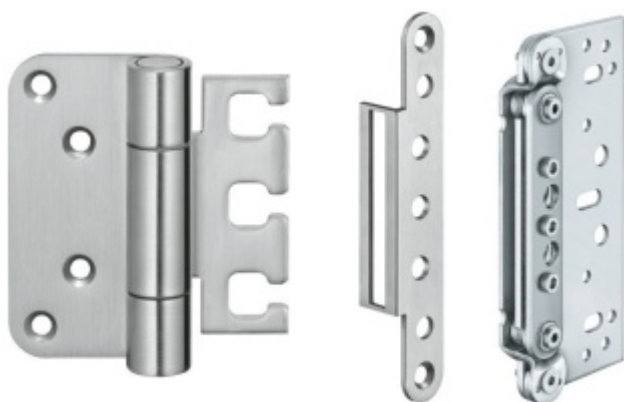

Produktový list

platný k 28. 4. 2026

luxusnikovani.cz
DELIVERED BY EFB

Sada VX 7729 pro bezfalcové dveře, 100 kg, obložková zárubeň, nerez

SIMONSWERK

ID produktu: 13904

Sada pantu a montážního příslušenství pro instalaci bezfalcových dveří s váhou do 100 kg do obložkové zárubně.

Uvedená nosnost pantů je počítána pro 2 kusy pantů a předpokládaném maximálním rozměru dveří 2000 x 1000 mm .

Sada se skládá z pantu VX 7729/100 + kapsy VX 7502 + krytky 7560 KK. Panty a krytky v nerezí . Kapsa je pozinkovaná .

Pro dveře s výškou do 2100 mm můžete použít 2 sady VX. Dveře s výškou více jak 2100 mm je vhodné osadit třemi a více sadami podle konstrukce dveří.

Pro snadné frézování můžeme k objednávce zapůjčit frézovací rám a šablonu .