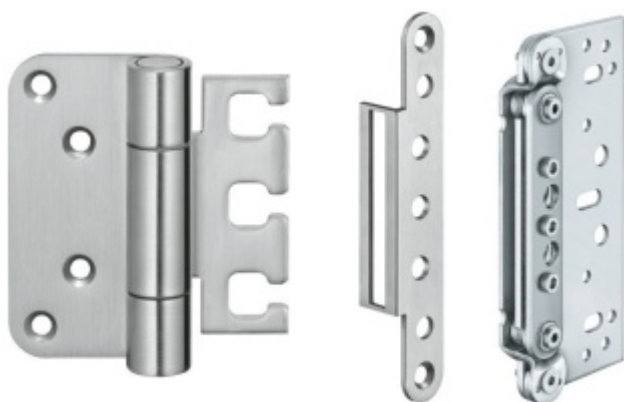

Produktový list

platný k 27. 4. 2026

luxusnikovani.cz
DELIVERED BY EFB

Sada VX 7729 pro bezfalcové dveře, 100 kg, obložková zárubeň, nerez

SIMONSWERK

ID produktu: 13904

Sada pantu a montážního příslušenství pro instalaci bezfalcových dveří s váhou do 100 kg do obložkové zárubně.

Uvedená nosnost pantů je počítána pro 2 kusy pantů a předpokládaném maximálním rozměru dveří 2000 x 1000 mm .

Sada se skládá z pantu VX 7729/100 + kapsy VX 7502 + krytky 7560 KK. Panty a krytky v nerezí . Kapsa je pozinková .

Pro dveře s výškou do 2100 mm můžete použít 2 sady VX. Dveře s výškou více jak 2100 mm je vhodné osadit třemi a více sadami podle konstrukce dveří.

Pro snadné frézování můžeme k objednávce zapůjčit frézovací rám a šablonu .