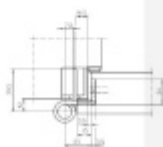

## Sada VX 7939 pro falcové dveře, 100 kg, obložková zárubeň, nerez

**SIMONSWERK**

ID produktu: 13906

Sada pantu a montážního příslušenství pro instalaci falcových dveří s váhou do 100 kg a obložkovou zárubeň.

Uvedená nosnost pantů je počítána pro 2 kusy pantů a předpokládaném maximálním rozměru dveří 2000 x 1000 mm .

Sada se skládá z pantu VX 7939/100 + kapsy VX 7502 + krytky 7560 KK. Panty a krytky v nerezí . Kapsa je pozinková .

Pro dveře s výškou do 2100 mm můžete použít 2 sady VX. Dveře s výškou více jak 2100 mm je vhodné osadit třemi a více sadami podle konstrukce dveří.

Pro snadné frézování můžeme k objednávce zapůjčit frézovací rám a šablonu .