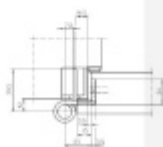

Vaše cena bez DPH

0 Kč

Vaše cena s DPH

0 Kč

Zobrazit produkt