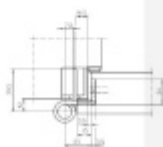

Vaše cena bez DPH

0 €

Vaše cena s DPH

0 €

Zobrazit produkt