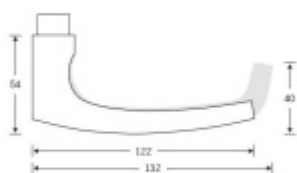

Eloxovaný hliník

[Kování FSB 12 1015 ASL](#)
[Eloxovaný hliník, klika / klika, Bez rozety/otvoru pro klíč](#)

DETAIL

Termín bude prověřen u dodavatele

52,65 € bez DPH
63,71 € s DPH