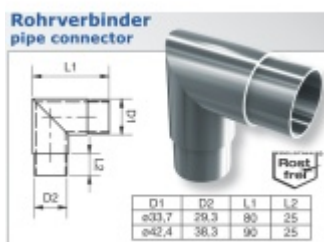

Produktový list

platný k 1. 6. 2026

luxusnikovani.cz
DELIVERED BY EFB

Rohový spoj trubky, 90°, nerez, ostrý

Rohový spoj po trubku

Úhel: 90°

Tloušťka: 2 mm

Vhodné pro trubku 33,7 mm nebo 42,4 mm

Nerez kartáčovaná

pro trubku 33,7 mm

[Rohový spoj trubky, 90°, nerez, ostrý pro trubku 33,7 mm](#)

DETAIL

Termín bude prověřen u dodavatele

413 Kč bez DPH
499,73 Kč s DPH

pro trubku 42,4 mm

[Rohový spoj trubky, 90°, nerez, ostrý pro trubku 42,4 mm](#)