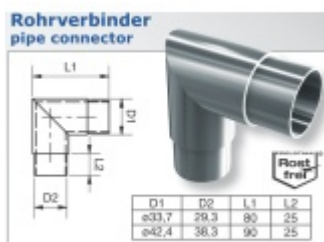

Vaše cena bez DPH

413 Kč

Vaše cena s DPH

499,73 Kč

Zobrazit produkt