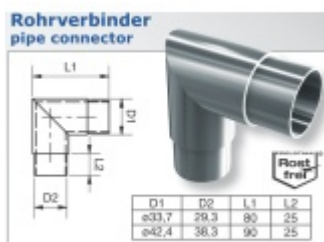

Produktový list

platný k 24. 4. 2026

luxusnikovani.cz
DELIVERED BY EFB

Rohový spoj trubky, 90°, nerez, ostrý pro trubku 33,7 mm

ID produktu: 14105

Rohový spoj po trubku

Úhel: 90°

Tloušťka: 2 mm

Vhodné pro trubku 33,7 mm nebo 42,4 mm

Nerez kartáčovaná

Vaše cena bez DPH

413 Kč

Vaše cena s DPH

499,73 Kč

Zobrazit produkt

PŘÍSLUŠENSTVÍ