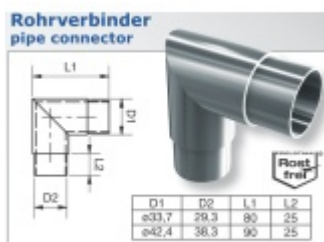

Produktový list

platný k 6. 6. 2026

luxusnikovani.cz
DELIVERED BY EFB

Rohový spoj trubky, 90°, nerez, ostrý pro trubku 33,7 mm

ID produktu: 14105

Rohový spoj po trubku

Úhel: 90°

Tloušťka: 2 mm

Vhodné pro trubku 33,7 mm nebo 42,4 mm

Nerez kartáčovaná

Vaše cena bez DPH

16,86 €

Vaše cena s DPH

20,4 €

Zobrazit produkt

PŘÍSLUŠENSTVÍ