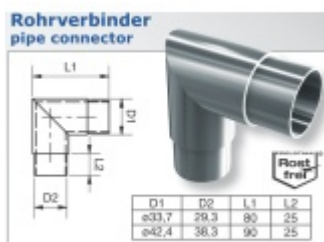

Rohový spoj trubky, 90°, nerez, ostrý pro trubku 42,4 mm

ID produktu: 14106

Rohový spoj po trubku

Úhel: 90°

Tloušťka: 2 mm

Vhodné pro trubku 33,7 mm nebo 42,4 mm

Nerez kartáčovaná

Vaše cena bez DPH

10,73 €

Vaše cena s DPH

12,99 €

Zobrazit produkt

PŘÍSLUŠENSTVÍ

**Nerezová trubka , různé
průměry, 6000 mm**

Süd-Metall

OD OD 12,57 €