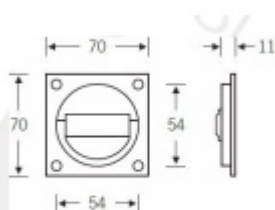

Mušle pro posuvné dveře FSB 42 4204 s otvorem pro čtyřhran 8 mm

FSB

ID produktu: 14111

Mušle pro posuvné dveře. Může být použita i jako klasická klika na dveře.

Rozměr čtyřharnu v mušli je 8 mm.

Mušle se vyrábí v eloxovaném hliníku.

Dostupné jsou dvě verze: s otvorem pro čtyřhran a se čtyřhranem 8 mm pro tloučtku dveří 40 mm.

Vaše cena bez DPH

54,49 €

Vaše cena s DPH

65,93 €

Zobrazit produkt