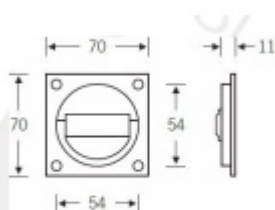

Mušle pro posuvné dveře FSB 42 4204 se čtyřhranem 8 mm

FSB

ID produktu: 14112

Mušle pro posuvné dveře. Může být použita i jako klasická klika na dveře.

Rozměr čtyřharnu v mušli je 8 mm.

Mušle se vyrábí v eloxovaném hliníku.

Dostupné jsou dvě verze: s otvorem pro čtyřhran a se čtyřhranem 8 mm pro tloučtku dveří 40 mm.

Vaše cena bez DPH

1 335 Kč

Vaše cena s DPH

1 615,35 Kč

Zobrazit produkt