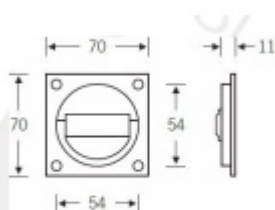

Rozměr čtyřharnu v mušli je 8 mm.

Mušle se vyrábí v eloxovaném hliníku.

Dostupné jsou dvě verze: s otvorem pro čtyřhran a se čtyřhranem 8 mm pro tloučtku dveří 40 mm.

Vaše cena bez DPH

54,49 €

Vaše cena s DPH