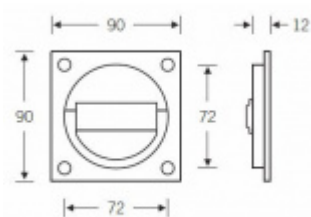

Produktový list

platný k 27. 11. 2022

luxusnikovani.cz
DELIVERED BY EFB

Mušle pro posuvné dveře FSB 42 4203, 90x90 mm se čtyřhranem 8 mm

FSB

ID produktu: 14114

Mušle pro posuvné dveře. Může být použita i jako klasická klika na dveře.

Rozměr čtyřharnu v mušli je 8 mm.

Mušle se vyrábí v eloxovaném hliníku.

Dostupné jsou dvě verze: s otvorem pro čtyřhran a se čtyřhranem 8 mm pro tloučtku dveří 40 mm.

Vaše cena bez DPH

1 425 Kč

Vaše cena s DPH