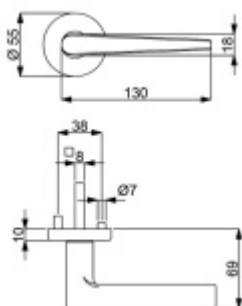

Produktový list

platný k 19. 4. 2026

luxusnikovani.cz
DELIVERED BY EFB