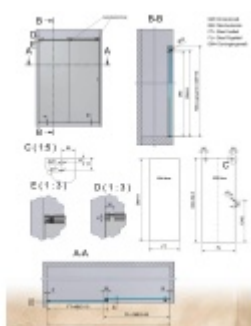

Rohový kout 900 x 900 mm

[Posuvné kování pro sprchové dveře Colette, nerez](#)
[Rohový kout 900 x 900 mm](#)

DETAIL

5 pracovních dní **13 913 Kč bez DPH**
16 834,73 Kč s DPH

Rohový kout 900 x 900 mm s u-profilem

[Posuvné kování pro sprchové dveře Colette, nerez](#)
[Rohový kout 900 x 900 mm s u-profilem](#)

DETAIL

5 pracovních dní **15 075 Kč bez DPH**
18 240,75 Kč s DPH