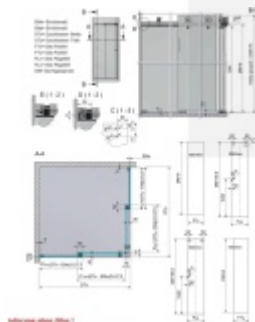

Masivní nerez kartáčovaná

Vaše výhody na první pohled:

- sprcha se dá postavit bezbariérově
- rychlá montáž ušetří Váš čas
- montáž zvládne i 1 osoba
- aby bylo možno garantovat optimální chod a perfektní uzavření, jsou posuvné dveře nastavitelné pomocí excentru
- volně nastavitelná zarážka
- rohovou sprchu lze postavit do rozměru 1000x1000 mm
- výklenkovou sprchu lze postavit do rozměru 2100 mm
- pro jednoduché čištění sprchy lze vysadit podlahové vedení

Rohový kout 900 x 900 mm

[Posuvné kování pro sprchové dveře Colette, nerez](#)
[Rohový kout 900 x 900 mm](#)

DETAIL

5 pracovních dní **13 913 Kč bez DPH**
16 834,73 Kč s DPH

Rohový kout 900 x 900 mm s u-profilem