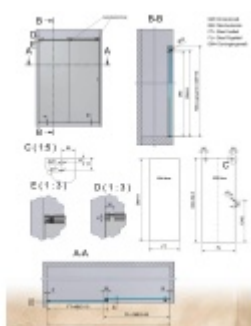

Masivní nerez kartáčovaná

Vaše výhody na první pohled:

- sprcha se dá postavit bezbariérově
- rychlá montáž ušetří Váš čas
- montáž zvládne i 1 osoba
- aby bylo možno garantovat optimální chod a perfektní uzavření, jsou posuvné dveře nastavitelné pomocí excentru
- volně nastavitelná zarážka
- rohovou sprchu lze postavit do rozměru 1000x1000 mm
- výklenkovou sprchu lze postavit do rozměru 2100 mm
- pro jednoduché čištění sprchy lze vysadit podlahové vedení

Rohový kout 900 x 900 mm

[Posuvné kování pro sprchové dveře Colette, nerez](#)
[Rohový kout 900 x 900 mm](#)

DETAIL

5 pracovních dní **13 913 Kč bez DPH**
16 834,73 Kč s DPH

Rohový kout 900 x 900 mm s u-profilem

[Posuvné kování pro sprchové dveře Colette, nerez](#)
[Rohový kout 900 x 900 mm s u-profilem](#)

DETAIL

5 pracovních dní **15 075 Kč bez DPH**
18 240,75 Kč s DPH

Rohový kout 1000 x 1000 mm

[Posuvné kování pro sprchové dveře Colette, nerez](#)
[Rohový kout 1000 x 1000 mm](#)