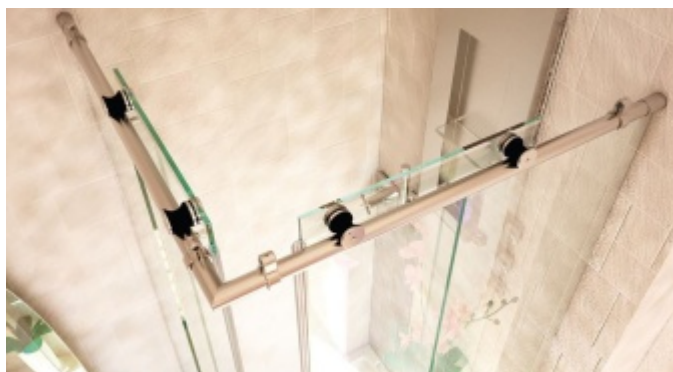

Produktový list

platný k 8. 6. 2026

luxusnikovani.cz
DELIVERED BY EFB

Posuvné kování pro sprchové dveře Colette, nerez

Sestava kolejnic, vozíků a příslušenství pro posuvné skleněné dveře sprchového koutu

Sada obsahuje všechny komponenty včetně montážního materiálu pro zasklení rohového sprchového koutu a sprchového koutu do niky. Dodávka je bez skla.

Masivní nerez kartáčovaná

Vaše výhody na první pohled:

- sprcha se dá postavit bezbariérově
- rychlá montáž ušetří Váš čas
- montáž zvládne i 1 osoba
- aby bylo možno garantovat optimální chod a perfektní uzavření, jsou posuvné dveře nastavitelné pomocí excentru
- volně nastavitelná zarážka
- rohovou sprchu lze postavit do rozměru 1000x1000 mm
- výklenkovou sprchu lze postavit do rozměru 2100 mm
- pro jednoduché čištění sprchy lze vysadit podlahové vedení