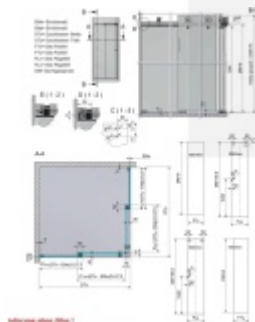

Rohový kout 900 x 900 mm

[Posuvné kování pro sprchové dveře Colette, nerez](#)
[Rohový kout 900 x 900 mm](#)

DETAIL

5 pracovních dní **13 913 Kč bez DPH**
16 834,73 Kč s DPH

Rohový kout 900 x 900 mm s u-profilem

[Posuvné kování pro sprchové dveře Colette, nerez](#)
[Rohový kout 900 x 900 mm s u-profilem](#)

DETAIL

5 pracovních dní **15 075 Kč bez DPH**
18 240,75 Kč s DPH