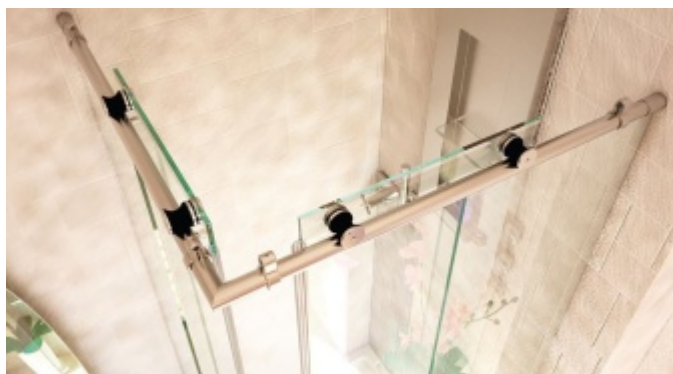

Produktový list

platný k 11. 1. 2026

luxusnikovani.cz
DELIVERED BY EFB

Posuvné kování pro sprchové dveře Colette, nerez Rovná stěna do niky 1500 mm s u-profilem

ID produktu: 14170

PLU: 52.07.6000

Sestava kolejnic, vozíků a příslušenství pro posuvné skleněné
dveře sprchového koutu

Sada obsahuje všechny komponenty včetně montážního
materiálu pro zasklení rohového sprchového koutu a
sprchového koutu do niky. Dodávka je bez skla.

Masivní nerez kartáčovaná

Vaše výhody na první pohled:

- sprcha se dá postavit bezbariérově
- rychlá montáž ušetří Váš čas
- montáž zvládne i 1 osoba
- aby bylo možno garantovat optimální chod a perfektní uzavření, jsou posuvné dveře nastavitelné pomocí excentru
- volně nastavitelná zarážka
- rohovou sprchu lze postavit do rozměru 1000x1000 mm
- výklenkovou sprchu lze postavit do rozměru 2100 mm
- pro jednoduché čištění sprchy lze vysadit podlahové vedení