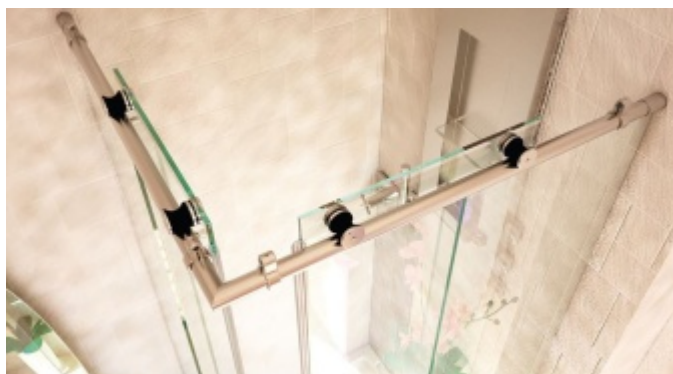

Produktový list

platný k 29. 4. 2026

luxusnikovani.cz
DELIVERED BY EFB

Posuvné kování pro sprchové dveře Colette, nerez Rovná stěna do niky 1500 mm s u-profilem

ID produktu: 14170

PLU: 52.07.6000

Sestava kolejnic, vozíků a příslušenství pro posuvné skleněné dveře sprchového koutu

Sada obsahuje všechny komponenty včetně montážního materiálu pro zasklení rohového sprchového koutu a sprchového koutu do niky. Dodávka je bez skla.

Masivní nerez kartáčovaná

Vaše výhody na první pohled:

- sprcha se dá postavit bezbariérově
- rychlá montáž ušetří Váš čas
- montáž zvládne i 1 osoba
- aby bylo možno garantovat optimální chod a perfektní uzavření, jsou posuvné dveře nastavitelné pomocí excentru
- volně nastavitelná zarážka
- rohovou sprchu lze postavit do rozměru 1000x1000 mm
- výklenkovou sprchu lze postavit do rozměru 2100 mm
- pro jednoduché čištění sprchy lze vysadit podlahové vedení