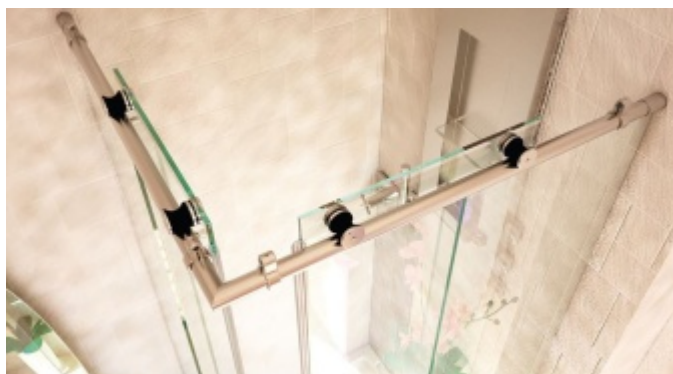

Produktový list

platný k 27. 4. 2026

luxusnikovani.cz
DELIVERED BY EFB

Posuvné kování pro sprchové dveře Colette, nerez Rovná stěna do niky 1500 mm

ID produktu: 14171

PLU: 52.07.4000

Sestava kolejnic, vozíků a příslušenství pro posuvné skleněné dveře sprchového koutu

Sada obsahuje všechny komponenty včetně montážního materiálu pro zasklení rohového sprchového koutu a sprchového koutu do niky. Dodávka je bez skla.

Masivní nerez kartáčovaná

Vaše výhody na první pohled:

- sprcha se dá postavit bezbariérově
- rychlá montáž ušetří Váš čas
- montáž zvládne i 1 osoba
- aby bylo možno garantovat optimální chod a perfektní uzavření, jsou posuvné dveře nastavitelné pomocí excentru
- volně nastavitelná zarážka
- rohovou sprchu lze postavit do rozměru 1000x1000 mm
- výklenkovou sprchu lze postavit do rozměru 2100 mm
- pro jednoduché čištění sprchy lze vysadit podlahové vedení