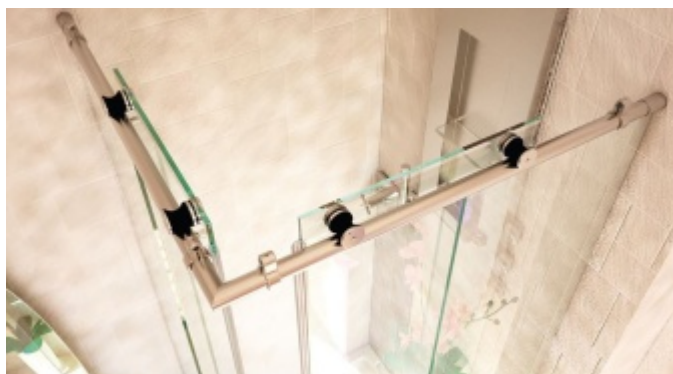

## Posuvné kování pro sprchové dveře Colette, nerez Rohový kout 1000 x 1000 mm

ID produktu: 14173

PLU: 52.07.4020

Sestava kolejnic, vozíků a příslušenství pro posuvné skleněné dveře sprchového koutu

Sada obsahuje všechny komponenty včetně montážního materiálu pro zasklení rohového sprchového koutu a sprchového koutu do niky. Dodávka je bez skla.

### Vaše výhody na první pohled:

- sprcha se dá postavit bezbariérově
- rychlá montáž ušetří Váš čas
- montáž zvládne i 1 osoba
- aby bylo možno garantovat optimální chod a perfektní uzavření, jsou posuvné dveře nastavitelné pomocí excentru
- volně nastavitelná zarážka
- rohovou sprchu lze postavit do rozměru 1000x1000 mm
- výklenkovou sprchu lze postavit do rozměru 2100 mm
- pro jednoduché čištění sprchy lze vysadit podlahové vedení