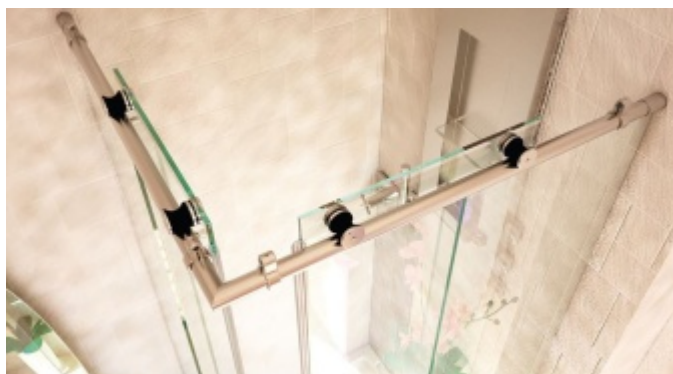

Produktový list

platný k 29. 4. 2026

luxusnikovani.cz
DELIVERED BY EFB

Posuvné kování pro sprchové dveře Colette, nerez Rohový kout 1000 x 1000 mm

ID produktu: 14173

PLU: 52.07.4020

Sestava kolejnic, vozíků a příslušenství pro posuvné skleněné dveře sprchového koutu

Sada obsahuje všechny komponenty včetně montážního materiálu pro zasklení rohového sprchového koutu a sprchového koutu do niky. Dodávka je bez skla.

Masivní nerez kartáčovaná

Vaše výhody na první pohled:

- sprcha se dá postavit bezbariérově
- rychlá montáž ušetří Váš čas
- montáž zvládne i 1 osoba
- aby bylo možno garantovat optimální chod a perfektní uzavření, jsou posuvné dveře nastavitelné pomocí excentru
- volně nastavitelná zarážka
- rohovou sprchu lze postavit do rozměru 1000x1000 mm
- výklenkovou sprchu lze postavit do rozměru 2100 mm
- pro jednoduché čištění sprchy lze vysadit podlahové vedení