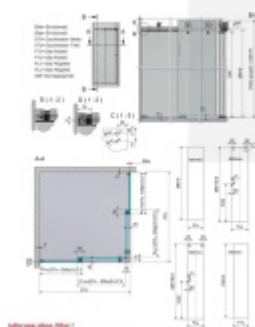

Posuvné kování pro sprchové dveře Colette, nerez Rohový kout 900 x 900 mm

ID produktu: 14175

PLU: 52.07.4010

Sestava kolejnic, vozíků a příslušenství pro posuvné skleněné dveře sprchového koutu

Sada obsahuje všechny komponenty včetně montážního materiálu pro zasklení rohového sprchového koutu a sprchového koutu do niky. Dodávka je bez skla.

Masivní nerez kartáčovaná

Vaše výhody na první pohled:

- sprcha se dá postavit bezbariérově
- rychlá montáž ušetří Váš čas
- montáž zvládne i 1 osoba
- aby bylo možno garantovat optimální chod a perfektní uzavření, jsou posuvné dveře nastavitelné pomocí excentru
- volně nastavitelná zarážka
- rohovou sprchu lze postavit do rozměru 1000x1000 mm
- výklenkovou sprchu lze postavit do rozměru 2100 mm
- pro jednoduché čištění sprchy lze vysadit podlahové vedení