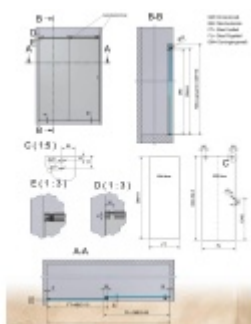

Posuvné kování pro sprchové dveře Colette, nerez Rohový kout 900 x 900 mm

ID produktu: 14175

PLU: 52.07.4010

Sestava kolejnic, vozíků a příslušenství pro posuvné skleněné dveře sprchového koutu

Sada obsahuje všechny komponenty včetně montážního materiálu pro zasklení rohového sprchového koutu a sprchového koutu do niky. Dodávka je bez skla.

Masivní nerez kartáčovaná

Vaše výhody na první pohled:

- sprcha se dá postavit bezbariérově
- rychlá montáž ušetří Váš čas
- montáž zvládne i 1 osoba
- aby bylo možno garantovat optimální chod a perfektní uzavření, jsou posuvné dveře nastavitelné pomocí excentru
- volně nastavitelná zarážka
- rohovou sprchu lze postavit do rozměru 1000x1000 mm
- výklenkovou sprchu lze postavit do rozměru 2100 mm
- pro jednoduché čištění sprchy lze vysadit podlahové vedení