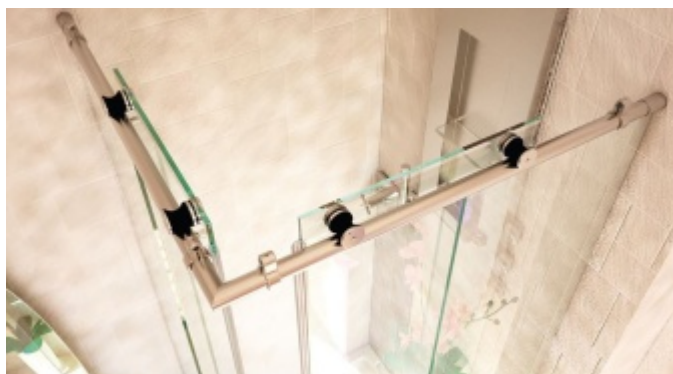

Produktový list

platný k 30. 4. 2026

luxusnikovani.cz
DELIVERED BY EFB

Posuvné kování pro sprchové dveře Colette, nerez Rohový kout 900 x 900 mm

ID produktu: 14175

PLU: 52.07.4010

Sestava kolejnic, vozíků a příslušenství pro posuvné skleněné dveře sprchového koutu

Sada obsahuje všechny komponenty včetně montážního materiálu pro zasklení rohového sprchového koutu a sprchového koutu do niky. Dodávka je bez skla.

Masivní nerez kartáčovaná

Vaše výhody na první pohled:

- sprcha se dá postavit bezbariérově
- rychlá montáž ušetří Váš čas
- montáž zvládne i 1 osoba
- aby bylo možno garantovat optimální chod a perfektní uzavření, jsou posuvné dveře nastavitelné pomocí excentru
- volně nastavitelná zarážka
- rohovou sprchu lze postavit do rozměru 1000x1000 mm
- výklenkovou sprchu lze postavit do rozměru 2100 mm
- pro jednoduché čištění sprchy lze vysadit podlahové vedení