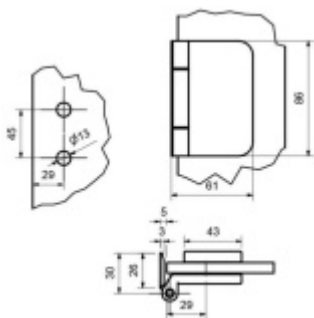

Produktový list

platný k 29. 4. 2026

luxusnikovani.cz
DELIVERED BY EFB

Pant Súdmetall pro skleněné dveře do falcu

ID produktu: 14178

Jednoduchý závěs pro instalaci skleněných dveří do falcu

Nosnost páru pantů 40 kg při maximální šíři křídla 1000 mm

Dodávka včetně upevňovacího materiálu

Tloušťka skla: 8/10 mm ESG sklo

Materiál: hliník s povrchem nerez vzhled

Vaše cena bez DPH

1 068 Kč

Vaše cena s DPH

1 292,28 Kč

Dostupnost