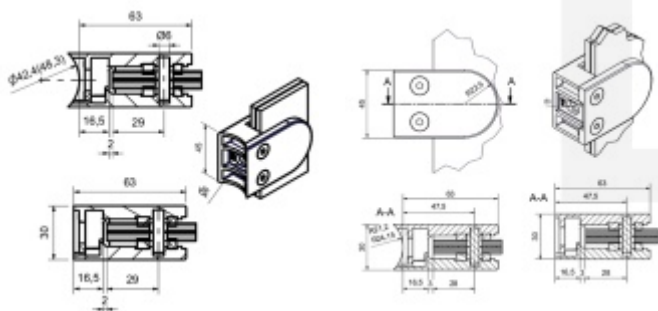

Držák skla AbP typ 4 "polished", 45x63 mm, nerez leštěná

Úchyt pro sklo na plochý nebo kulatý sloupek

Provedení nerez leštěná (podoba jako chrom leštěný)

V4A 1.4401 (AISI 316) - zvýšená odolnost proti korozi a kyselinám, používá se zejména v chem. laboratořích, v plaveckých bazénech, odolává mořské vodě...

Vhodné pro tloušťku skla 8-13,52 mm

Vrtání do skla 10 mm

Balení obsahuje držák + těsnění pro sklo

Součástí balení není spojovací materiál pro sloupek.

8 mm

[Držák skla AbP typ 4 "polished", 45x63 mm, nerez leštěná 8 mm, Kulatý průměr 42,4 mm](#)