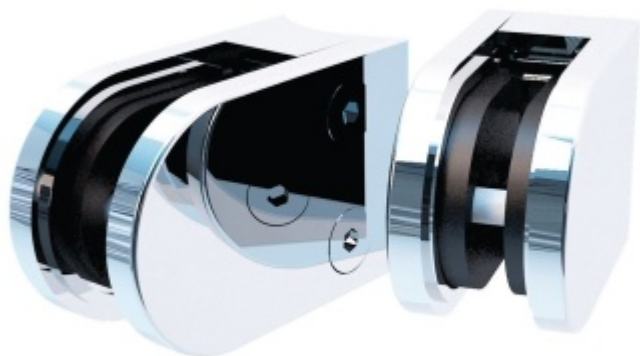

Držák skla AbP typ 4 "polished", 45x63 mm, nerez leštěná

Úchyt pro sklo na plochý nebo kulatý sloupek

Provedení nerez leštěná (podoba jako chrom leštěný)

V4A 1.4401 (AISI 316) - zvýšená odolnost proti korozi a kyselinám, používá se zejména v chem. laboratořích, v plaveckých bazénech, odolává mořské vodě...

Vhodné pro tloušťku skla 8-13,52 mm

Vrtání do skla 10 mm

Balení obsahuje držák + těsnění pro sklo

Součástí balení není spojovací materiál pro sloupek.

8 mm

[Držák skla AbP typ 4 "polished", 45x63 mm, nerez leštěná 8 mm, Kulatý průměr 42,4 mm](#)