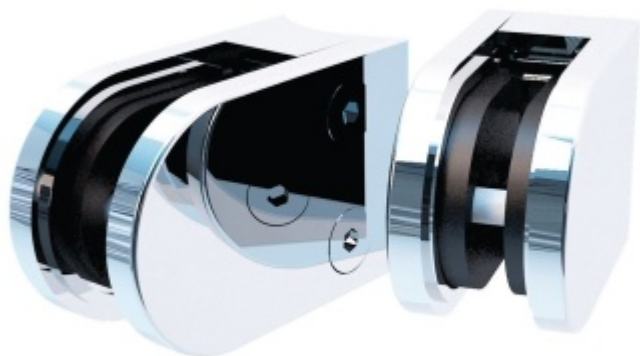

## Držák skla AbP typ 4 "polished", 45x63 mm, nerez leštěná

Úchyt pro sklo na plochý nebo kulatý sloupek

Provedení nerez leštěná (podoba jako chrom leštěný)

V4A 1.4401 (AISI 316) - zvýšená odolnost proti korozi a kyselinám, používá se zejména v chem. laboratořích, v plaveckých bazénech, odolává mořské vodě...

Vhodné pro tloušťku skla 8-13,52 mm

Vrtání do skla 10 mm

Balení obsahuje držák + těsnění pro sklo

Součástí balení není spojovací materiál pro sloupek.