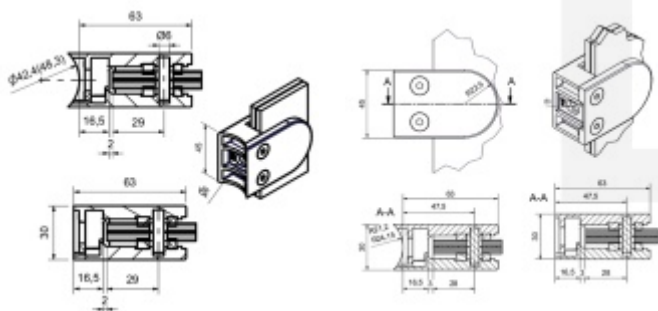

## Držák skla AbP typ 4 "polished", 45x63 mm, nerez leštěná

Úchyt pro sklo na plochý nebo kulatý sloupek

Provedení nerez leštěná (podoba jako chrom leštěný)

V4A 1.4401 (AISI 316) - zvýšená odolnost proti korozi a kyselinám, používá se zejména v chem. laboratořích, v plaveckých bazénech, odolává mořské vodě...

Vhodné pro tloušťku skla 8-13,52 mm

Vrtání do skla 10 mm

Balení obsahuje držák + těsnění pro sklo

Součástí balení není spojovací materiál pro sloupek.