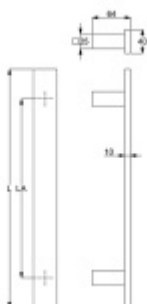

Produktový list

platný k 21. 5. 2026

luxusnikovani.cz
DELIVERED BY EFB

Dveřní madlo Südmetall Santorin, nerez, 40x10 mm

Dveřní madlo čtvercové

Nerez kartáčovaná / dva úchyty

K madlu je potřeba vybrat odpovídající spojovací materiál v příslušenství.

Uvedená cena je za 1 kus madla jednostranně.

L 600 mm / LA 400 mm

[Dveřní madlo Südmetall Santorin, nerez, 40x10 mm
L 600 mm / LA 400 mm](#)

DETAIL

5 pracovních dní **3 880 Kč bez DPH**
4 694,8 Kč s DPH

L 800 mm / LA 600 mm

[Dveřní madlo Südmetall Santorin, nerez, 40x10 mm
L 800 mm / LA 600 mm](#)

DETAIL

5 pracovních dní **4 415 Kč bez DPH**
5 342,15 Kč s DPH

L 1000 / LA 700 mm

[Dveřní madlo Südmetail Santorin, nerez, 40x10 mm](#)
[L 1000 / LA 700 mm](#)