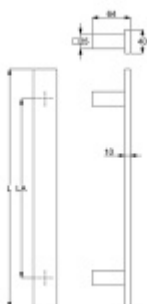

Dveřní madlo Südmetall Santorin, nerez, 40x10 mm

Dveřní madlo čtvercové

Nerez kartáčovaná / dva úchyty

K madlu je potřeba vybrat odpovídající spojovací materiál v příslušenství.

Uvedená cena je za 1 kus madla jednostranně.

L 600 mm / LA 400 mm

[Dveřní madlo Südmetall Santorin, nerez, 40x10 mm
L 600 mm / LA 400 mm](#)

DETAIL

5 pracovních dní **158,37 € bez DPH**
191,62 € s DPH

L 800 mm / LA 600 mm

[Dveřní madlo Südmetall Santorin, nerez, 40x10 mm
L 800 mm / LA 600 mm](#)