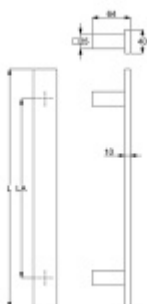

Produktový list

platný k 25. 4. 2026

luxusnikovani.cz
DELIVERED BY EFB

Dveřní madlo Südmetall Santorin, nerez, 40x10 mm

Dveřní madlo čtvercové

Nerez kartáčovaná / dva úchyty

K madlu je potřeba vybrat odpovídající spojovací materiál v příslušenství.

Uvedená cena je za 1 kus madla jednostranně.

L 600 mm / LA 400 mm

[Dveřní madlo Südmetall Santorin, nerez, 40x10 mm
L 600 mm / LA 400 mm](#)

DETAIL

5 pracovních dní **158,37 € bez DPH**
191,62 € s DPH

L 800 mm / LA 600 mm

[Dveřní madlo Südmetall Santorin, nerez, 40x10 mm
L 800 mm / LA 600 mm](#)

DETAIL

5 pracovních dní **180,2 € bez DPH**
218,05 € s DPH

L 1000 / LA 700 mm

[Dveřní madlo Südmetall Santorin, nerez, 40x10 mm](#)
[L 1000 / LA 700 mm](#)