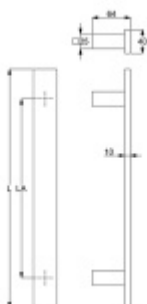

Vaše cena bez DPH

4 950 Kč

Vaše cena s DPH

5 989,5 Kč

Zobrazit produkt