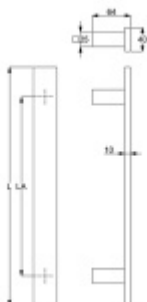

Vaše cena bez DPH

202,04 €

Vaše cena s DPH

244,47 €

Zobrazit produkt