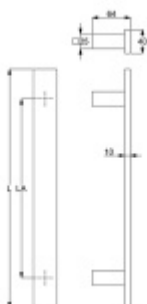

Vaše cena bez DPH

202,04 €

Vaše cena s DPH

244,47 €

Zobrazit produkt