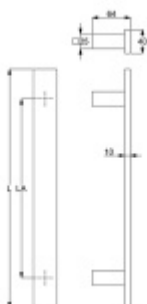

Vaše cena bez DPH

180,2 €

Vaše cena s DPH

218,05 €

Zobrazit produkt