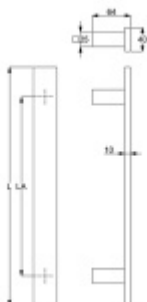

Vaše cena bez DPH

3 880 Kč

Vaše cena s DPH

4 694,8 Kč

Zobrazit produkt