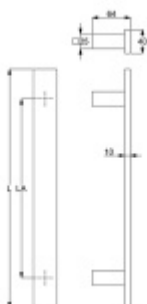

Vaše cena bez DPH

158,37 €

Vaše cena s DPH

191,62 €

Zobrazit produkt