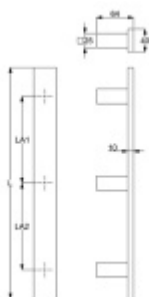

Dveřní madlo Südmetall Santorin, nerez, 40x10 mm, 3 úchyty

Dveřní madlo čtvercové

Nerez kartáčovaná / tři úchyty

K madlu je potřeba vybrat odpovídající spojovací materiál v příslušenství.

L 1600 / LA1 600 mm / LA2 600 mm

[Dveřní madlo Südmetall Santorin, nerez, 40x10 mm, 3 úchyty
L 1600 / LA1 600 mm / LA2 600 mm](#)

DETAIL

5 pracovních dní **282,78 € bez DPH**
342,16 € s DPH

L 1800 / LA1 700 mm / LA2 700 mm

[Dveřní madlo Südmetall Santorin, nerez, 40x10 mm, 3 úchyty
L 1800 / LA1 700 mm / LA2 700 mm](#)