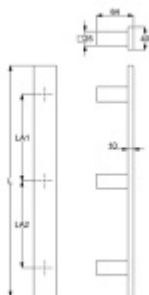

Produktový list

platný k 4. 6. 2026

luxusnikovani.cz
DELIVERED BY EFB

Dveřní madlo Südmetall Santorin, nerez, 40x10 mm, 3 úchyty L 1800 / LA1 700 mm / LA2 700 mm

ID produktu: 14209

PLU: 37.33.3840

Dveřní madlo čtvercové

Nerez kartáčovaná / tři úchyty

K madlu je potřeba vybrat odpovídající spojovací materiál v příslušenství.

Vaše cena bez DPH

7 463 Kč

Vaše cena s DPH

9 030,23 Kč

Zobrazit produkt

PŘÍSLUŠENSTVÍ

**Párové propojení madel
Südmetall, 3 body (dřevo,
plast, hliník)**

Süd-Metall

OD 1 285 Kč

5 pracovních dní

**Párové propojení madel
Südmetall, 3 body (sklo)**

Süd-Metall

OD 1 285 Kč

5 pracovních dní