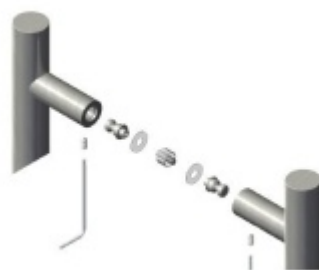

Produktový list

platný k 4. 6. 2026

luxusnikovani.cz
DELIVERED BY EFB

Dveřní madlo Südmetall Santorin, nerez, 40x10 mm, 3 úchyty L 1800 / LA1 700 mm / LA2 700 mm

ID produktu: 14209

PLU: 37.33.3840

Dveřní madlo čtvercové

Nerez kartáčovaná / tři úchyty

K madlu je potřeba vybrat odpovídající spojovací materiál v příslušenství.

Vaše cena bez DPH

7 463 Kč

Vaše cena s DPH

9 030,23 Kč

Zobrazit produkt

PŘÍSLUŠENSTVÍ

**Párové propojení madel
Südmetall, 3 body (dřevo,
plast, hliník)**

Süd-Metall

OD 1 285 Kč

5 pracovních dní

**Párové propojení madel
Südmetall, 3 body (sklo)**

Süd-Metall

OD 1 285 Kč

5 pracovních dní

**Jednostranné, skryté
propojení madel Südmetall,
3 body (plast, dřevo, hliník)**

Süd-Metall

OD OD 480 Kč

5 pracovních dní

**Skryté, jednostranné
upevnění madel Südmetall
ECO (dřevo, plast, hliník)**

Süd-Metall