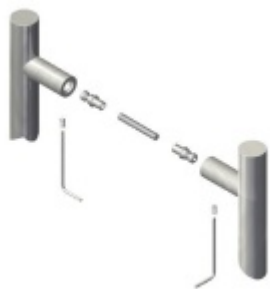

Produktový list

platný k 4. 6. 2026

luxusnikovani.cz
DELIVERED BY EFB

Dveřní madlo Südmetall Santorin, nerez, 40x10 mm, 3 úchyty L 1800 / LA1 700 mm / LA2 700 mm

ID produktu: 14209

PLU: 37.33.3840

Dveřní madlo čtvercové

Nerez kartáčovaná / tři úchyty

K madlu je potřeba vybrat odpovídající spojovací materiál v příslušenství.

Vaše cena bez DPH

7 463 Kč

Vaše cena s DPH

9 030,23 Kč

Zobrazit produkt

PŘÍSLUŠENSTVÍ

**Párové propojení madel
Südmetall, 3 body (dřevo,
plast, hliník)**

Süd-Metall

OD 1 285 Kč

5 pracovních dní

**Párové propojení madel
Südmetall, 3 body (sklo)**

Süd-Metall

OD 1 285 Kč

5 pracovních dní

**Jednostranné, skryté
propojení madel Südmetall,
3 body (plast, dřevo, hliník)**

Süd-Metall

OD OD 480 Kč

5 pracovních dní

**Skryté, jednostranné
upevnění madel Südmetall
ECO (dřevo, plast, hliník)**

Süd-Metall