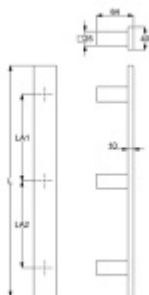

Produktový list

platný k 26. 4. 2026

luxusnikovani.cz
DELIVERED BY EFB

Dveřní madlo Südmetall Santorin, nerez, 40x10 mm, 3 úchyty L 1800 / LA1 700 mm / LA2 700 mm

ID produktu: 14209

PLU: 37.33.3840

Dveřní madlo čtvercové

Nerez kartáčovaná / tři úchyty

K madlu je potřeba vybrat odpovídající spojovací materiál v příslušenství.

Vaše cena bez DPH

304,61 €

Vaše cena s DPH

368,58 €

Zobrazit produkt

PŘÍSLUŠENSTVÍ

**Párové propojení madel
Südmetall, 3 body (dřevo,
plast, hliník)**

Süd-Metall

OD 52,45 €

5 pracovních dní

**Párové propojení madel
Südmetall, 3 body (sklo)**

Süd-Metall

OD 52,45 €

5 pracovních dní