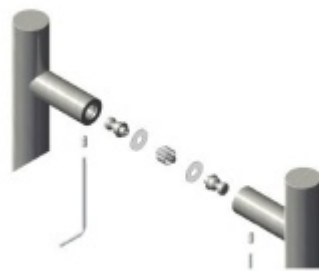

Produktový list

platný k 26. 4. 2026

luxusnikovani.cz
DELIVERED BY EFB

Dveřní madlo Südmetall Santorin, nerez, 40x10 mm, 3 úchyty L 1800 / LA1 700 mm / LA2 700 mm

ID produktu: 14209

PLU: 37.33.3840

Dveřní madlo čtvercové

Nerez kartáčovaná / tři úchyty

K madlu je potřeba vybrat odpovídající spojovací materiál v příslušenství.

Vaše cena bez DPH

304,61 €

Vaše cena s DPH

368,58 €

Zobrazit produkt

PŘÍSLUŠENSTVÍ

**Párové propojení madel
Südmetall, 3 body (dřevo,
plast, hliník)**

Süd-Metall

OD 52,45 €

5 pracovních dní

**Párové propojení madel
Südmetall, 3 body (sklo)**

Süd-Metall

OD 52,45 €

5 pracovních dní

**Jednostranné, skryté
propojení madel Südmetall,
3 body (plast, dřevo, hliník)**

Süd-Metall

OD OD 19,59 €

5 pracovních dní

**Skryté, jednostranné
upevnění madel Südmetall
ECO (dřevo, plast, hliník)**

Süd-Metall