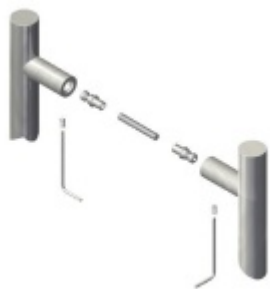

Produktový list

platný k 26. 4. 2026

luxusnikovani.cz
DELIVERED BY EFB

Dveřní madlo Südmetall Santorin, nerez, 40x10 mm, 3 úchyty L 1800 / LA1 700 mm / LA2 700 mm

ID produktu: 14209

PLU: 37.33.3840

Dveřní madlo čtvercové

Nerez kartáčovaná / tři úchyty

K madlu je potřeba vybrat odpovídající spojovací materiál v příslušenství.

Vaše cena bez DPH

304,61 €

Vaše cena s DPH

368,58 €

Zobrazit produkt

PŘÍSLUŠENSTVÍ

**Párové propojení madel
Südmetall, 3 body (dřevo,
plast, hliník)**

Süd-Metall

OD 52,45 €

5 pracovních dní

**Párové propojení madel
Südmetall, 3 body (sklo)**

Süd-Metall

OD 52,45 €

5 pracovních dní

**Jednostranné, skryté
propojení madel Südmetall,
3 body (plast, dřevo, hliník)**

Süd-Metall

OD OD 19,59 €

5 pracovních dní

**Skryté, jednostranné
upevnění madel Südmetall
ECO (dřevo, plast, hliník)**

Süd-Metall