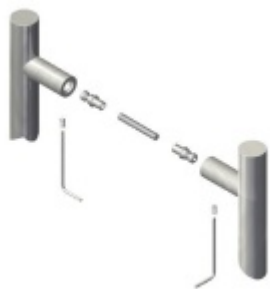

Produktový list

platný k 9. 6. 2026

luxusnikovani.cz
DELIVERED BY EFB

Dveřní madlo Südmetall Santorin, nerez, 40x10 mm, 3 úchyty L 1600 / LA1 600 mm / LA2 600 mm

ID produktu: 14210

PLU: 37.33.3830

Dveřní madlo čtvercové

Nerez kartáčovaná / tři úchyty

K madlu je potřeba vybrat odpovídající spojovací materiál v příslušenství.

Vaše cena bez DPH

6 928 Kč

Vaše cena s DPH

8 382,88 Kč

Zobrazit produkt

PŘÍSLUŠENSTVÍ

**Párové propojení madel
Südmetall, 3 body (dřevo,
plast, hliník)**

Süd-Metall

OD 1 285 Kč

5 pracovních dní

**Párové propojení madel
Südmetall, 3 body (sklo)**

Süd-Metall

OD 1 285 Kč

5 pracovních dní

**Jednostranné, skryté
propojení madel Südmetall,
3 body (plast, dřevo, hliník)**

Süd-Metall

OD OD 480 Kč

5 pracovních dní

**Skryté, jednostranné
upevnění madel Südmetall
ECO (dřevo, plast, hliník)**

Süd-Metall