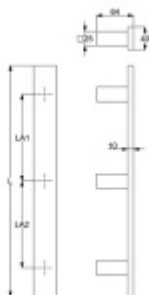

Produktový list

platný k 9. 6. 2026

luxusnikovani.cz
DELIVERED BY EFB

Dveřní madlo Südmetall Santorin, nerez, 40x10 mm, 3 úchyty L 1600 / LA1 600 mm / LA2 600 mm

ID produktu: 14210

PLU: 37.33.3830

Dveřní madlo čtvercové

Nerez kartáčovaná / tři úchyty

K madlu je potřeba vybrat odpovídající spojovací materiál v příslušenství.

Vaše cena bez DPH

6 928 Kč

Vaše cena s DPH

8 382,88 Kč

Zobrazit produkt

PŘÍSLUŠENSTVÍ

**Párové propojení madel
Südmetall, 3 body (dřevo,
plast, hliník)**

Süd-Metall

OD 1 285 Kč

5 pracovních dní

**Párové propojení madel
Südmetall, 3 body (sklo)**

Süd-Metall

OD 1 285 Kč

5 pracovních dní