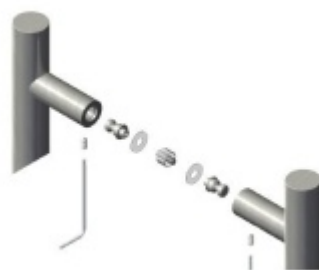

Produktový list

platný k 9. 6. 2026

luxusnikovani.cz
DELIVERED BY EFB

Dveřní madlo Südmetall Santorin, nerez, 40x10 mm, 3 úchyty L 1600 / LA1 600 mm / LA2 600 mm

ID produktu: 14210

PLU: 37.33.3830

Dveřní madlo čtvercové

Nerez kartáčovaná / tři úchyty

K madlu je potřeba vybrat odpovídající spojovací materiál v příslušenství.

Vaše cena bez DPH

6 928 Kč

Vaše cena s DPH

8 382,88 Kč

Zobrazit produkt

PŘÍSLUŠENSTVÍ

**Párové propojení madel
Südmetall, 3 body (dřevo,
plast, hliník)**

Süd-Metall

OD 1 285 Kč

5 pracovních dní

**Párové propojení madel
Südmetall, 3 body (sklo)**

Süd-Metall

OD 1 285 Kč

5 pracovních dní

**Jednostranné, skryté
propojení madel Südmetall,
3 body (plast, dřevo, hliník)**

Süd-Metall

OD OD 480 Kč

5 pracovních dní

**Skryté, jednostranné
upevnění madel Südmetall
ECO (dřevo, plast, hliník)**

Süd-Metall