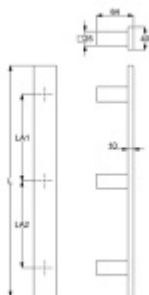

Produktový list

platný k 26. 4. 2026

luxusnikovani.cz
DELIVERED BY EFB

Dveřní madlo Südmetall Santorin, nerez, 40x10 mm, 3 úchyty L 1600 / LA1 600 mm / LA2 600 mm

ID produktu: 14210

PLU: 37.33.3830

Dveřní madlo čtvercové

Nerez kartáčovaná / tři úchyty

K madlu je potřeba vybrat odpovídající spojovací materiál v příslušenství.

Vaše cena bez DPH

282,78 €

Vaše cena s DPH

342,16 €

Zobrazit produkt

PŘÍSLUŠENSTVÍ

**Párové propojení madel
Südmetall, 3 body (dřevo,
plast, hliník)**

Süd-Metall

OD 52,45 €

5 pracovních dní

**Párové propojení madel
Südmetall, 3 body (sklo)**

Süd-Metall

OD 52,45 €

5 pracovních dní