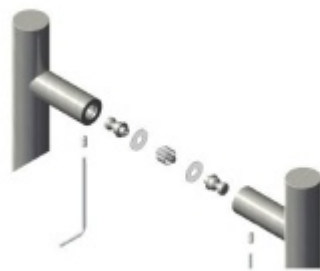

Produktový list

platný k 26. 4. 2026

luxusnikovani.cz
DELIVERED BY EFB

Dveřní madlo Südmetall Santorin, nerez, 40x10 mm, 3 úchyty L 1600 / LA1 600 mm / LA2 600 mm

ID produktu: 14210

PLU: 37.33.3830

Dveřní madlo čtvercové

Nerez kartáčovaná / tři úchyty

K madlu je potřeba vybrat odpovídající spojovací materiál v příslušenství.

Vaše cena bez DPH

282,78 €

Vaše cena s DPH

342,16 €

Zobrazit produkt

PŘÍSLUŠENSTVÍ

**Párové propojení madel
Südmetall, 3 body (dřevo,
plast, hliník)**

Süd-Metall

OD 52,45 €

5 pracovních dní

**Párové propojení madel
Südmetall, 3 body (sklo)**

Süd-Metall

OD 52,45 €

5 pracovních dní

**Jednostranné, skryté
propojení madel Südmetall,
3 body (plast, dřevo, hliník)**

Süd-Metall

OD OD 19,59 €

5 pracovních dní

**Skryté, jednostranné
upevnění madel Südmetall
ECO (dřevo, plast, hliník)**

Süd-Metall