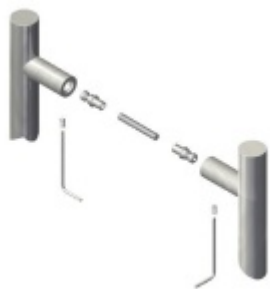

Produktový list

platný k 26. 4. 2026

luxusnikovani.cz
DELIVERED BY EFB

Dveřní madlo Südmetall Santorin, nerez, 40x10 mm, 3 úchyty L 1600 / LA1 600 mm / LA2 600 mm

ID produktu: 14210

PLU: 37.33.3830

Dveřní madlo čtvercové

Nerez kartáčovaná / tři úchyty

K madlu je potřeba vybrat odpovídající spojovací materiál v příslušenství.

Vaše cena bez DPH

282,78 €

Vaše cena s DPH

342,16 €

Zobrazit produkt

PŘÍSLUŠENSTVÍ

**Párové propojení madel
Südmetall, 3 body (dřevo,
plast, hliník)**

Süd-Metall

OD 52,45 €

5 pracovních dní

**Párové propojení madel
Südmetall, 3 body (sklo)**

Süd-Metall

OD 52,45 €

5 pracovních dní

**Jednostranné, skryté
propojení madel Südmetall,
3 body (plast, dřevo, hliník)**

Süd-Metall

OD OD 19,59 €

5 pracovních dní

**Skryté, jednostranné
upevnění madel Südmetall
ECO (dřevo, plast, hliník)**

Süd-Metall