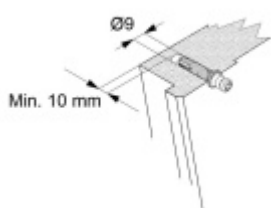

## Jednostranné, skryté propojení madel Súdmetall, 3 body (plast, dřevo, hliník)

Kompletní sada elementů pro upevnění madel Súdmetall

Spojovací materiál je vhodný pro jeden kus madla se 3 úchyty.

**závit 46 mm**

[Jednostranné, skryté propojení madel Súdmetall, 3 body \(plast, dřevo, hliník\)](#)  
[závit 46 mm](#)

**závit 60 mm**

DETAIL

5 pracovních dní **480 Kč bez DPH**  
580,8 Kč s DPH

Jednostranné, skryté propojení madel Südmetall, 3 body (plast,  
dřevo, hliník)  
závit 60 mm