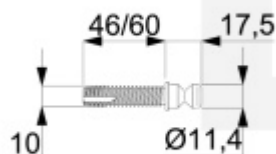

## Jednostranné, skryté propojení madel Súdmetall, 3 body (plast, dřevo, hliník)

Kompletní sada elementů pro upevnění madel Súdmetall

Spojovací materiál je vhodný pro jeden kus madla se 3 úchyty.

**závit 46 mm**

[Jednostranné, skryté propojení madel Súdmetall, 3 body \(plast, dřevo, hliník\)](#)  
[závit 46 mm](#)

**závit 60 mm**

DETAIL

5 pracovních dní **480 Kč bez DPH**  
580,8 Kč s DPH

Jednostranné, skryté propojení madel Südmetall, 3 body (plast,  
dřevo, hliník)  
závit 60 mm