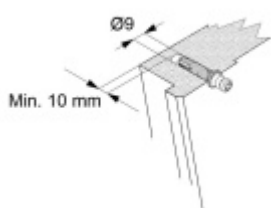

Produktový list

platný k 10. 6. 2026

luxusnikovani.cz
DELIVERED BY EFB

Jednostranné, skryté propojení madel Südmetall, 3 body (plast, dřevo, hliník)

Kompletní sada elementů pro upevnění madel Südmetall

Spojovací materiál je vhodný pro jeden kus madla se 3 úchyty.

závit 46 mm

[Jednostranné, skryté propojení madel Südmetall, 3 body \(plast, dřevo, hliník\)](#)
[závit 46 mm](#)

závit 60 mm

DETAIL

5 pracovních dní **19,59 € bez DPH**
23,71 € s DPH

Jednostranné, skryté propojení madel Südmetall, 3 body (plast,
dřevo, hliník)
závit 60 mm