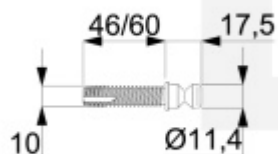

závit 46 mm

[Jednostranné, skryté propojení madel Südmetall, 3 body \(plast, dřevo, hliník\)](#)
[závit 46 mm](#)

závit 60 mm

DETAIL

5 pracovních dní **19,59 € bez DPH**
23,71 € s DPH

Jednostranné, skryté propojení madel Südmetall, 3 body (plast,
dřevo, hliník)
závit 60 mm