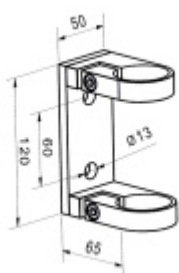

Vaše cena bez DPH

874 Kč

Vaše cena s DPH

1 057,54 Kč

Zobrazit produkt