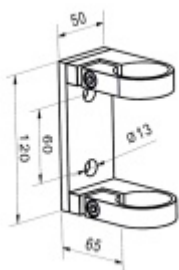

Produktový list

platný k 24. 4. 2026

luxusnikovani.cz
DELIVERED BY EFB

Rovné upevnění k trubce zábradlí 42,4 mm, nerez

ID produktu: 14221

Nerez V2A

Pro trubku 42,4 mm

Rozměr plata: 120 x 80 x 8 mm