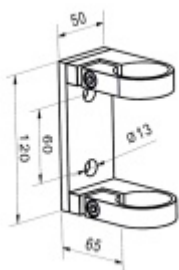

Produktový list

platný k 9. 6. 2026

luxusnikovani.cz
DELIVERED BY EFB

Rovné upevnění k trubce zábradlí 42,4 mm, nerez

ID produktu: 14221

Nerez V2A

Pro trubku 42,4 mm

Rozměr plata: 120 x 80 x 8 mm