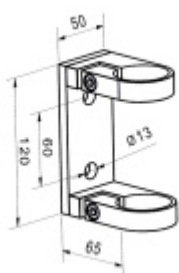

## Rovné upevnění k trubce zábradlí 42,4 mm, nerez

ID produktu: 14221

Nerez V2A

Pro trubku 42,4 mm

Rozměr plata: 120 x 80 x 8 mm

Stavitelné odsazení od zdi

**Vaše cena bez DPH**

**35,67 €**