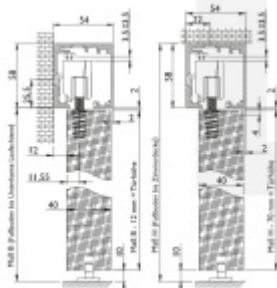

Produktový list

platný k 28. 4. 2026

luxusnikovani.cz
DELIVERED BY EFB

Sada kování pro dřevěné posuvné dveře Südmetall Graz

Kompletní set pro posuvné dřevěné dveře instalované před stěnu na nebo na strop v liště

Maximální váha křídla: 80 kg s pevným dojezdem / 60 kg s automatickým dojezdem

Profil je v barvě hliník F9.

Sestava obsahuje:

1x profil (délka 2000 mm nebo 2400), 2x koncový doraz, 2x vozík, 1x vodící element pro dřevo na zem, 2 x koncovka

!! Při délce lišty přesahující 2000 mm bude dopravné kalkulováno individuálně. Cenu za dopravu sdělíme po objednání případně jí můžete poptat předem. Dopravné je realizováno přímo z výrobního závodu v zahraničí !!