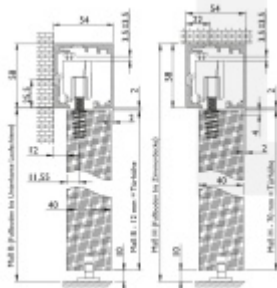

Vaše cena bez DPH

11 213 Kč