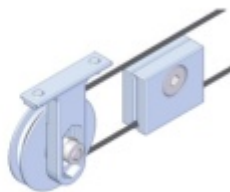

Automatický dojezd k liště Südmetall Graz 80 kg

Süd-Metall

OD 2 968 Kč

5 pracovních dní