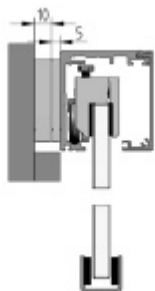

Lišta pro odsazení profilu Graz

Süd-Metall

OD OD 73,35 €

5 pracovních dní