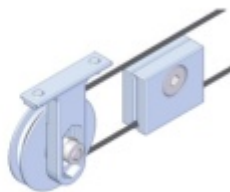

Automatický dojezd k liště Südmetail Graz 80 kg

Süd-Metall

OD 2 968 Kč

5 pracovních dní