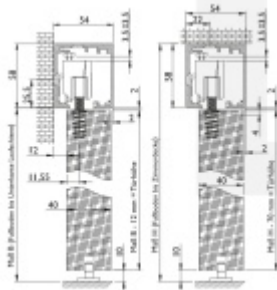

Vaše cena bez DPH

10 988 Kč