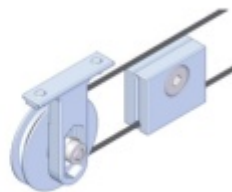

Synchro mechanismus pro profil Südmetall Graz

Süd-Metall

OD 138,69 €

5 pracovních dní