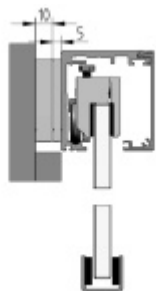

Lišta pro odsazení profilu Graz

Süd-Metall

OD OD 1 797 Kč

5 pracovních dní