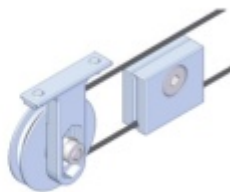

Synchro mechanismus pro profil Südmetal Graz

Süd-Metall

OD 3 398 Kč

5 pracovních dní