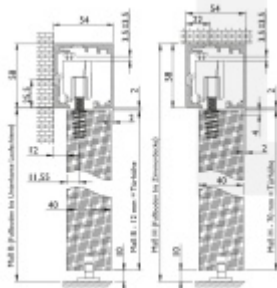

Vaše cena bez DPH

9 000 Kč