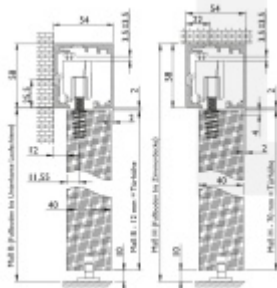

## Sada kování pro dřevěné posuvné dveře Südmetall Graz 2400 mm, Pevný dojezd

ID produktu: 14234

PLU: 70.20.2150

Kompletní set pro posuvné dřevěné dveře instalované před stěnu na nebo na strop v liště

Maximální váha křídla: 80 kg s pevným dojezdem / 60 kg s automatickým dojezdem

Profil je v barvě hliník F9.

Sestava obsahuje:

1x profil (délka 2000 mm nebo 2400), 2x koncový doraz, 2x vozík, 1x vodící element pro dřevo na zem, 2 x koncovka

**!! Při délce lišty přesahující 2000 mm bude dopravné kalkulováno individuálně. Cenu za dopravu sdělíme po objednání případně jí můžete poptat předem. Dopravné je realizováno přímo z výrobního závodu v zahraničí !!**