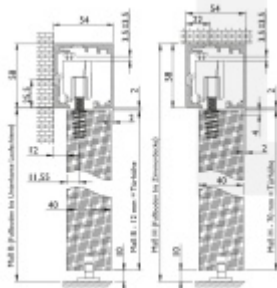

Vaše cena bez DPH

367,35 €