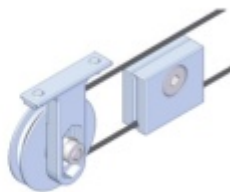

Synchro mechanismus pro profil Südmetail Graz

Süd-Metall

OD 138,69 €

5 pracovních dní